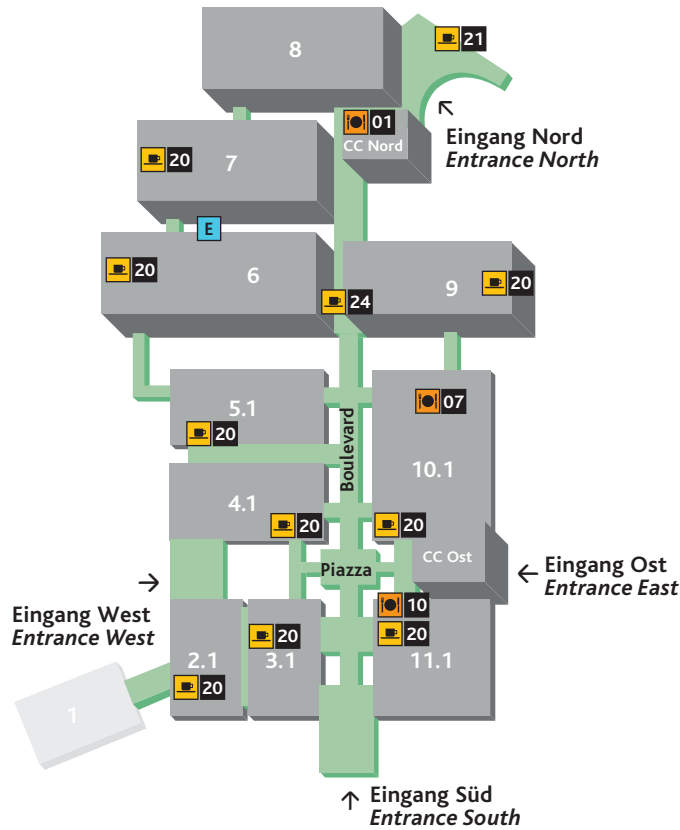

# Ebene 1 · Level 1

## Self Service Restaurants:

-  01 Curie
-  04 Galilei
-  07 Asia Wok
-  08 Pizzabar
-  09 Pastabar
-  10 Sushi & Wine
-  11 Café Bar mit Paninis

## Snack Points & Bars:

-  20 Snack Point
-  20 Snack Point (Halle 3.1 West)
-  20 Snack Point (Halle 5.2 Südwest)
-  20 Snack Point (Pass. 10/11 West)

- 09:00–18:00 Uhr · 09:00 a.m. to 06:00 p.m.
- 09:00–18:00 Uhr · 09:00 a.m. to 06:00 p.m.
- 09:00–18:00 Uhr · 09:00 a.m. to 06:00 p.m.
- 08:00–18:30 Uhr · 08:00 a.m. to 06:30 p.m.

### Snack Points & Bars:

-  21 Café Fahrenheit
-  22 Kölschbar
-  24 Coffee meets Juice Bar